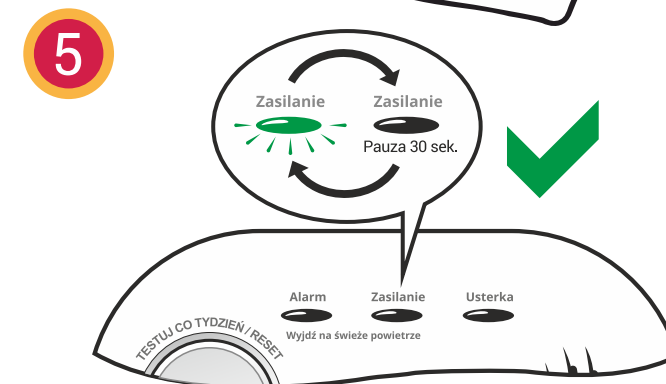

SKRÓCONA INSTRUKCJA MONTAŻU

CZUJNIK TLENKU WĘGLA, MODEL:

K5CO / K5DCO

Aisko
Dbamy o Twoje bezpieczeństwo

Kidde[®]

Infolinia: 22 666 37 27 ♦ Kidde.pl

Przeczytaj instrukcję obsługi dołączonej do urządzenia.

Znajdują się w niej szczegółowe informacje odnośnie montażu, zalecanej lokalizacji czujnika oraz ważne informacje o tlenku węgla.