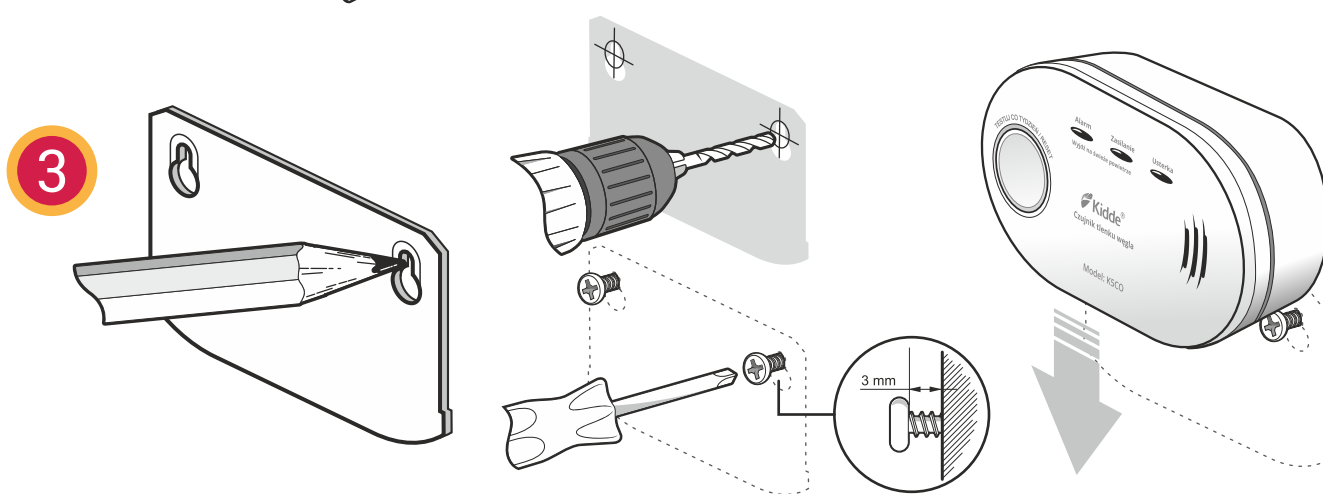

SKRÓCONA INSTRUKCJA MONTAŻU

CZUJNIK TLENKU WĘGLA, MODEL:

K5CO / K5DCO

Aisko
Dbamy o Twoje bezpieczeństwo

Kidde[®]

Infolinia: 22 666 37 27 ♦ Kidde.pl

Przeczytaj instrukcję obsługi dołączonej do urządzenia.

Znajdują się w niej szczegółowe informacje odnośnie montażu, zalecanej lokalizacji czujnika oraz ważne informacje o tlenku węgla.