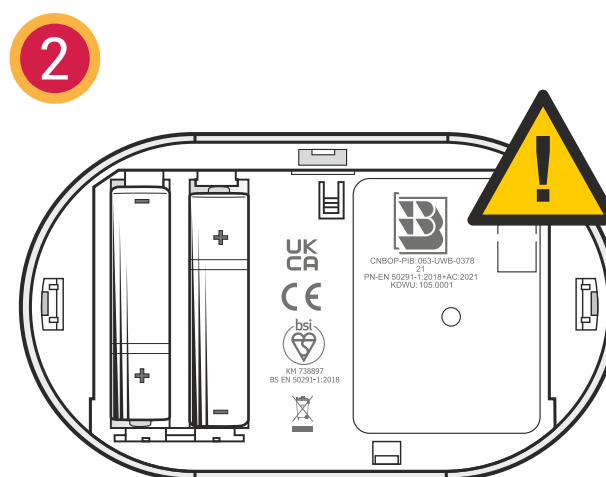

SKRÓCONA INSTRUKCJA MONTAŻU

CZUJNIK TLENKU WĘGLA, MODEL:

K5CO / K5DCO

Aisko
Dbamy o Twoje bezpieczeństwo

Kidde[®]

Infolinia: 22 666 37 27 ♦ Kidde.pl

Przeczytaj instrukcję obsługi dołączonej do urządzenia.

Znajdują się w niej szczegółowe informacje odnośnie montażu, zalecanej lokalizacji czujnika oraz ważne informacje o tlenku węgla.